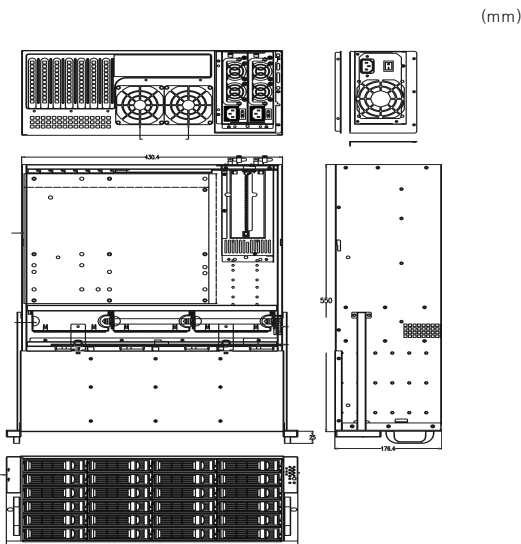

Direct-attached Storage

REDBACK DAS

- 128~256개의 IP Camera 데이터를 저장/검색
- 급격한 데이터 증가 처리 가능한 고성능 고용량 플랫폼
- SATA/SAS 인터페이스로 6/12Gb/s의 속도로 데이터 전송
- NVR+, VMS의 RAID 및 SAS 카드에 다이렉트 연결
- 사용목적에 따른 아키텍처(RAID, Non-RAID)
- 프로페셔널급 안정성 및 성능 제공
- 효율적인 공간 구성으로 비용 및 리소스 감소
- 추가 1대의 DAS 연결하여 사용 가능

제품 사양

모델명		EM-JBOD24B
Form Factor		4U Rack Mount
File access protocols		SFF-8644 6G/12Gb SAS
저장장치	RAID(option)	Depend on Host's HBA Card(RAID or Non-RAID)
	HDDs	Non-RAID mode(Surveillance Level SATA) : 10TB, 12TB, 14TB, 16TB, 18TB, 20TB RAID mode(Enterprise Level SAS/SATA) : 10TB, 12TB, 14TB, 16TB, 18TB, 20TB
	Max internal capacity	480TB(20TB HDD 기준)
	External expansion	1 additional EM-JBOD24B
동작 온도 / 습도		5℃~40℃ / 0%~90%
사용전원 / 소비전력		100~240V AC, 50/60Hz, 400W, Dual Redundant Power
크기(W x H x D)		481.0(W) X 176.4(H) X 550.0(D)mm
중량		20.5kg (HDD 미장착 시)

외관도

인증