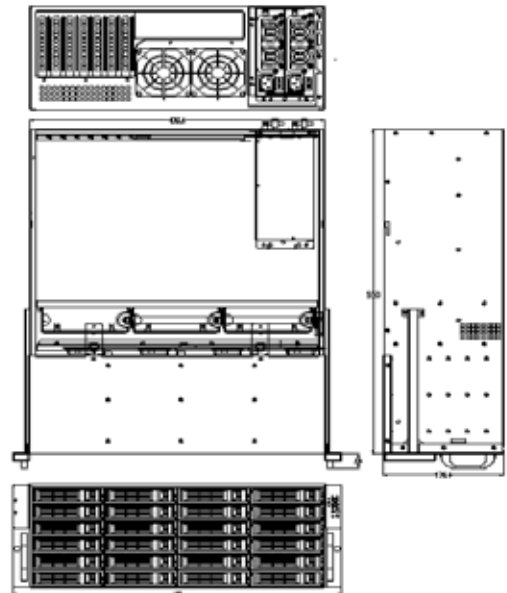

REDBACK DAS Series

REDBAC DAS Series

- 128 ~ 256개의 IP Camera 데이터를 저장/검색 성능
- 급격한 데이터 증가 처리 가능한 고성능 고용량 플랫폼
- SATA / SAS 인터페이스로 6/12Gb/s의 속도로 데이터 전송
- NVR+ / VMS의 RAID 및 SAS 카드에 다이렉트 연결
- 사용 목적에 따라 유연한 아키텍처(RAID, Non-RAID) 제공
- 빌딩, 관공서 등을 위한 프로페셔널급 안정성 및 성능 제공
- 공간 효율적인 구성으로 비용 및 리소스 감소
- 추가 1대의 DAS를 연결하여 사용 가능

Dimensions

Specification

모델명	EM-JBOD24B
Form factor	4U Rack Mount
Processors	-
Cashe memory	-
System memory	-
File access protocols	SFF-8644 6G/12Gb SAS
RAID options	Depend on Host's HBA Card(RAID or Non-RAID)
HDDs	Non-RAID mode(Surveillance Level SATA) : 10TB, 12TB, 14TB, 16TB, 18TB RAID mode(Enterprise Level SAS/SATA) : 10TB, 12TB, 14TB, 16TB, 18TB
Max internal capacity	432TB(18TB HDD 기준)
External expansion	1 additional EM-JBOD24B
동작 온도 / 습도	온도 - ASHRAE A3, 5°C to 40°C (41°F to 104°F) 습도 - - 12°C DP 및 10% RH에서 21°C DP 및 80% RH까지, 최대 DP 21°C
사용전원 / 소비전력	100V~240V AC 60Hz/50Hz / 400W x 2ea(DP)
크기(W x H x D)	481(W) X 176.4(H) X 550(D)mm
중량	20.5Kg(HDD 미포함) / 50Kg(HDD 포함)