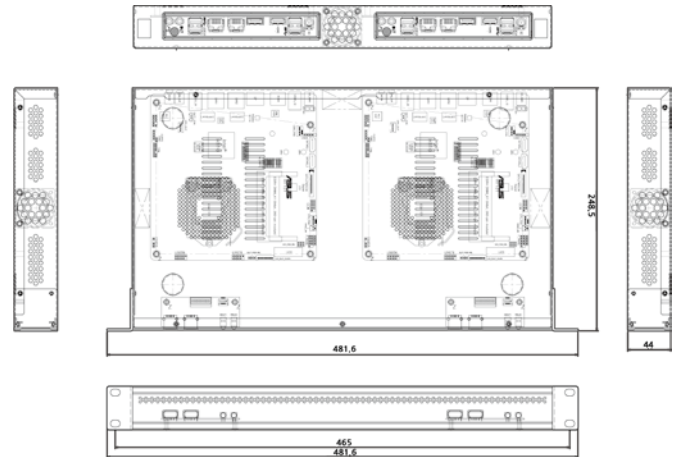

## Network Display Server

- 4개의 Full HD 모니터 or 2개의 UHD 모니터 지원
- 모니터별 최대 64CH 디스플레이 지원
- 모니터 화면 피벗기능 지원(90°/180°/270°)
- NVR 실시간 프로토콜을 이용한 지연 없는 디스플레이
- ROI(Region of Interest)로 자연스러운 모니터 연결부분 영상 구현
- 최대 128대 연결가능(최대 512모니터, 최대 8,192CH 디스플레이)
- CMS SW로 영상관제와 비디오월 제어를 동시에 지원
- 2 Gigabit Ethernets
- 1U Rack Type Case

### Dimensions