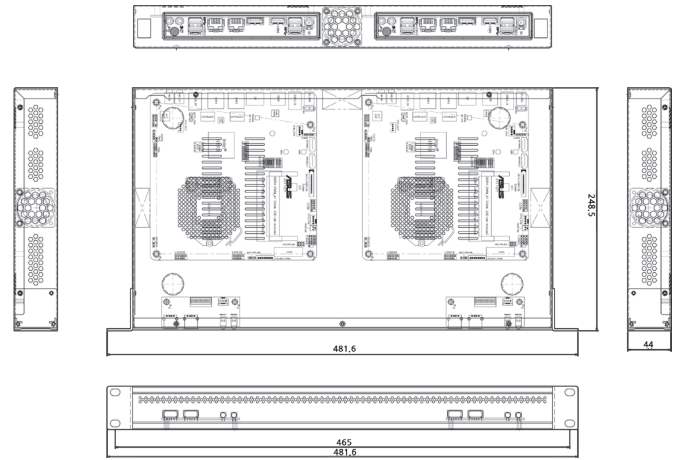

EM-NDS-04

네트워크 디스플레이 서버 / 비디오월

Network Display Server

- 4개의 Full HD 모니터 or 2개의 UHD 모니터 지원
- 모니터별 최대 64CH 디스플레이 지원
- 모니터 화면 피벗기능 지원(90°/180°/270°)
- NVR 실시간 프로토콜을 이용한 지연 없는 디스플레이
- ROI(Region of Interest)로 자연스러운 모니터 연결부분 영상 구현
- 최대 128대 연결가능(최대 512모니터, 최대 8,192CH 디스플레이)
- CMS SW로 영상관제와 비디오월 제어를 동시에 지원
- 4 Gigabit Ethernets
- 1U Rack Type Case

Dimensions

Specification

모델명	EM-NDS-04	
모니터	출력단자	2 of HDMI, 2 of Display Port
	출력성능	Full-HD Monitor Display - Up to 4 EA Ultra HD Monitor Display - Up to 2 EA
영상출력 성능	Full-HD 모니터	D1 (720x480): 4 x 1,920fps (each monitor: 1,920fps) HD (1280x720): 4 x 960fps Full HD (1920x1080): 4 x 480fps Ultra HD (3840x2160): 4 x 120fps
	Ultra HD 모니터	D1 (720x480): 2 x 1,920fps HD (1280x720): 2 x 960fps Full HD (1920x1080): 2 x 480fps Ultra HD (3840x2160): 2 x 120fps
운영체제	Linux 64bit (Embedded)	
CPU	2ea of DualCore 2.0GHz or Higher	
RAM	DDR4 32G RAM	
VGA	Integrated Graphic	
Disk	M.2 SSD 32G	
네트워크	인터페이스	4ea of 10/100/1000 Base-Tx Ethernet (RJ45)
	대역폭 제어	자동
동작 온도 / 습도	0°C ~ +40°C / 0% ~ 90%	
사용전원 / 소비전력	2ea of DC19V 6.32A	
크기(W x H x D)	430(W) x 45(H) x 248(D) mm	
중량	Approx. 2.32 kg	