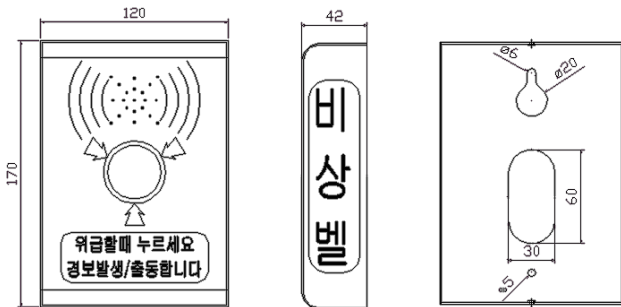

Emergency Call

E-Bell

- PoE(Power Over Ethernet) 지원
- PoE Repeater 기능
- Bluetooth Remote 기능
- 경고음 출력 및 작동 시간 조절 가능
- Button LED
- 알람 출력 기능

제품 사양

모델명		EM-E-BELL	EM-E-BELL-VOICE
네트워크	전송속도	10/100Mbps	
	출력 성능	IEEE802.3af/at	
PoE 출력		45~55V, 15W	
경고음		100dB@ 12V, 경고음 작동 시간 조절 가능	
버튼		Red LED 버튼, 작동 시 깜빡임	
원격제어		Bluetooth LE, Remote switch, Up to 15M	
알람		Dry contact(rating 12V 1A)	
마이크		미지원	지원(Built-in Microphone)
동작 온도 / 습도		5℃~40℃ / 0%~90%	
크기(W x H x D)		125.0(W) x 30.0(H) x 72.0(D) mm	
중량		Approx. 300g	

외관도

(mm)

인증